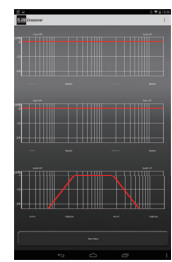

Driven by passion.

RELAX

RA 704 DSP Pro

63,800円
58,000円(税別)

RA 704 DSP Pro D

68,200円
62,000円(税別)

(ディスプレイオーディオ変換付属)

パラメトリックEQ

RA754 D

39,600円/台
36,000円/台(税別)

RA251 D

29,700円/台
27,000円/台(税別)

RA501 D

49,500円/台
45,000円/台(税別)

このクラスで新たな基準となる優れたパフォーマンスとリーズナブルな価格を両立するためにデザインしたのがRELAXシリーズです。コンパクトなDSP内蔵4Chアンプ、4Ch、リモートコントローラー付属のMONOアンプなど、エントリーモデルには十分な性能を備えた製品を用意しております。

モデル名	RA 704 DSP Pro	
入力	ハイレベル	フロント・ステレオ+リア・ステレオ
DSP	Sigma DSP	28-/56-bit 50MIPS digital audio processor 24-bit stereo ADC and DAC: >98 dB SNR Sampling rates 96 kHz
クロスオーバータイプ	フルレンジ/ハイパス/ローパス/バンドパス	
スロープ	6/12/18/24dB	
クロスオーバー周波数	20~20kHz	
フェイズコントロール	0°/180°	
イコライザー	パラメトリック	
	7ポイント	
	20Hz~20kHz±15dB	
タイムアライメント距離	0~230cm	
ディレイタイム	0~15ms	
ステップ	0.0289ms/1.0cm	
PCとの接続	Bluetooth	テレック認証済み 204-820440
アンプセクション	OEM ケーブル接続時	50W x 4 (4Ω)
	バッテリー接続時	70W x 4 (4Ω)
全高調波歪率	0.10% (1 KHz < 0.1%)	
再生周波数帯域	20Hz~20kHz(-3dB, 2VRMS, 4Ω)	
SN比	>90dBA	
入力	フロント・ステレオ+リア・ステレオ	
出力インピーダンス(最小)	4Ch 4Ω	
サイズ(幅×奥行×高さ)	184 x 114 x 38mm	

※Bluetooth Audioの再生には対応しておりません。

技適認証取得 204-820440

モデル名	RA754D	RA251D	RA501D
定格出力	4Ω 2Ω 4Ωブリッジ	50W×4 75W×4 150W×2	150W×1 250W×1 500W×1
SN比		90dB	90dB 100dB
クロスオーバータイプ	2Way/FULL		LowPass
クロスオーバー周波数	[ハイパス]100Hz、[ローパス]: 120Hz		35Hz~500Hz 15Hz~500Hz
入力感度	500mV~15V		300mV~15V 300mV~15V
出力インピーダンス	(ステレオ):2~4Ω、(ブリッジ):4Ω		2~4Ω 2~4Ω
サイズ(幅×奥行×高さ)	188×92×36mm	158×92×36mm ※リモートコントローラー付属	198×92×36mm ※リモートコントローラー付属

BMW 専用

BLAMは、車内インテリアを変えずに純正スピーカーを簡単に交換し、音楽のクオリティを劇的に向上させる事を目指し、世界的な名声を誇るハイエンド・カーのための車種専用キットを開発しました。BMWのオーナーが最適なかたちで音楽を楽しめるようにするために設計されているのです。プラグアンドプレイ接続を実現し、よりスピーディーに取付け可能となり、純正システムにはダメージを与えず、BLAMサウンドを堪能できるよう設計されております。

Signature

S100N24 BMW

83,600円/ペア
76,000円/ペア(税別)

S100N24 BMW A

78,100円/ペア
71,000円/ペア(税別)