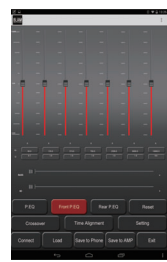

Driven by passion.

RELAX

RA 704 DSP Pro

63,800円
58,000円(税別)

RA 704 DSP Pro D

68,200円
62,000円(税別)

(ディスプレイオーディオ変換付属)

クロスオーバー

RA754 D

39,600円/台
36,000円/台(税別)

RA251 D

29,700円/台
27,000円/台(税別)

RA501 D

49,500円/台
45,000円/台(税別)

このクラスで新たな基準となる優れたパフォーマンスとリーズナブルな価格を両立するためにデザインしたのがRELAXシリーズです。コンパクトなDSP内蔵4Chアンプ、4Ch、リモートコントローラー付属のMONOアンプなど、エントリーモデルには十分な性能を備えた製品を用意しております。

モデル名	RA 704 DSP Pro	
入力	ハイレベル	フロント・ステレオ+リア・ステレオ
DSP	Sigma DSP	28-/56-bit 50MIPS digital audio processor 24-bit stereo ADC and DAC: >98 dB SNR Sampling rates 96 kHz
クロスオーバータイプ	フルレンジ/ハイパス/ローパス/バンドパス	
スロープ	6/12/18/24dB	
クロスオーバー周波数	20~20kHz	
フェイズコントロール	0°/180°	
イコライザー	パラメトリック	
	7ポイント	
	20Hz~20kHz±15dB	
タイムアライメント距離	0~230cm	
ディレイタイム	0~15ms	
ステップ	0.0289ms/1.0cm	
PCとの接続	Bluetooth	テレック認証済み 204-820440
アンプセクション	OEM ケーブル接続時	50W x 4 (4Ω)
	バッテリー接続時	70W x 4 (4Ω)
全高調波歪率	0.10% (1 KHz < 0.1%)	
再生周波数帯域	20Hz~20kHz(-3dB, 2VRMS, 4Ω)	
SN比	>90dBA	
入力	フロント・ステレオ+リア・ステレオ	
出力インピーダンス(最小)	4Ch 4Ω	
サイズ(幅×奥行×高さ)	184 x 114 x 38mm	

※Bluetooth Audioの再生には対応しておりません。

技適認証取得 204-820440

モデル名	RA754D	RA251D	RA501D
定格出力	4Ω 2Ω 4Ωブリッジ	50W×4 75W×4 150W×2	150W×1 250W×1 500W×1
SN比		90dB	90dB 100dB
クロスオーバータイプ	2Way/FULL		LowPass
クロスオーバー周波数	[ハイパス]100Hz、[ローパス]: 120Hz		35Hz~500Hz 15Hz~500Hz
入力感度	500mV~15V		300mV~15V 300mV~15V
出力インピーダンス	(ステレオ):2~4Ω、(ブリッジ):4Ω		2~4Ω 2~4Ω
サイズ(幅×奥行×高さ)	188×92×36mm	158×92×36mm ※リモートコントローラー付属	198×92×36mm ※リモートコントローラー付属

BMW 専用

BLAMは、車内インテリアを変えずに純正スピーカーを簡単に交換し、音楽のクオリティを劇的に向上させる事を目指し、世界的な名声を誇るハイエンド・カーのための車種専用キットを開発しました。BMWのオーナーが最適なかたちで音楽を楽しめるようにするために設計されているのです。プラグアンドプレイ接続を実現し、よりスピーディーに取付け可能となり、純正システムにはダメージを与えず、BLAMサウンドを堪能できるよう設計されております。

Signature

S100N24 BMW

83,600円/ペア
76,000円/ペア(税別)

S100N24 BMW A

78,100円/ペア
71,000円/ペア(税別)