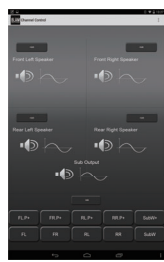

ユニバーサルケーブル

パラメトリックEQ

クロスオーバー

タイムアライメント

位相

RA754 D

39,600円/台
36,000円/台(税別)

RA251 D