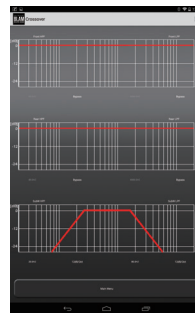

RELAX シリーズ DSPアンプ新商品のご案内

RELAX シリーズに、DSP内蔵4Chアンプが追加されます。特徴は、DSPの設定をアンドロイドやiphone、ipadなどの端末とBluetoothにて接続しセッティングすることです。今までのDSPはPCとUSBケーブルを接続してセッティングしていましたが、ケーブル接続の手間を除き、いつでも、簡単にセッティング変更が可能となります。また、トヨタ用ディスプレイオーディオ変換ケーブルも用意しておりますので、ディスプレイオーディオ搭載の車においては、ケーブルの加工無しに接続することが、可能となります。

クロスオーバー

RA 704 DSP Pro

本体価格(税別) ¥58,000/台

RA 704 DSP Pro D(ディスプレイオーディオ変換付属)

本体価格(税別) ¥62,000/台

■アンプ・セクション

- ●全高調波歪率 (1 KHz < 0.1%) 0.10%
- ●再生周波数帯域 (-3dB, 2VRMS, 4Ω) 20Hz~20kHz
- ●出力インピーダンス(最小) 4ch 4Ω
- ●定格出力 50 W x 4(4Ω)
- ●OEM ケーブル接続時 70 W x 4(4Ω)
- ●バッテリー接続時 >90dBA
- ●SN比

■入力

- ●ハイレベル フロント・ステレオ + リア・ステレオ

■出力

- ●ハイレベル・スピーカー出力 Ch1~Ch4
- ●RCA Out 6Ch

■DSP

- ●Sigma DSP 28-/56-bit 50MIPS digital audio processor 24-bit stereo ADC and DAC: >98 dB SNR Sampling rates 96 kHz
- ●クロスオーバータイプ フルレンジ/ハイパス/ローパス/バンドパス
- ●クロスオーバーバースロープ 6/12/18/24dB/oct
- ●クロスオーバー周波数 20Hz~20kHz
- ●フェーズコントロール 0°/180°
- ●イコライザー パラメトリック・イコライザー、7ポイント、20Hz~20kHz、+/-15dB
- ●タイムアライメント 距離:0~230cm
- ●ダイレイタイム0~15ms
- ●ステップ:0.0289ms、1.0cm
- ●PCとの接続インターフェイス Bluetooth テレック認証済み 204-820440
- ●本体サイズ(幅×奥行×高さ) 184 x 114 x 38 mm

※Bluetooth Audioの再生には対応していません。

技適認証取得 204-820440