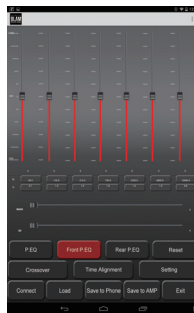

RELAX シリーズ DSPアンプ新商品のご案内

RELAX シリーズに、DSP内蔵4Chアンプが追加されます。特徴は、DSPの設定をアンドロイドやiphone、ipadなどの端末とBluetoothにて接続しセッティングすることです。今までのDSPはPCとUSBケーブルを接続してセッティングしていましたが、ケーブル接続の手間を除き、いつでも、簡単にセッティング変更が可能となります。また、トヨタ用ディスプレイオーディオ変換ケーブルも用意しておりますので、ディスプレイオーディオ搭載の車においては、ケーブルの加工無しに接続することが、可能となります。

トヨタ・ディスプレイオーディオ変換ケーブル
※JBL システムには使用できません

ユニバーサルケーブル

パラメトリックEQ

クロスオーバー

タイムアライメント

RA 704 DSP Pro

本体価格(税別) ¥58,000/台

RA 704 DSP Pro D(ディスプレイオーディオ変換付属)

■出力

- ハイレベル・スピーカー出力 Ch1~Ch4
- RCA Out 6Ch

■DSP

- Sigma DSP 28-/56-bit 50MIPS digital audio processor 24-bit stereo ADC and DAC: >98 dB SNR Sampling rates 96 kHz
- クロスオーバータイプ フルレンジ/ハイパス/ローパス/バンドパス
- クロスオーバーバースロープ 6/12/18/24dB/oct
- クロスオーバー周波数 20Hz~20kHz
- フェーズコントロール 0°/180°
- イコライザー パラメトリック・イコライザー、7ポイント、20Hz~20kHz、+/-15dB
- タイムアライメント 距離:0~230cm
- ダイレイタイム0~15ms
- ステップ:0.0289ms、1.0cm
- PCとの接続インターフェイス Bluetooth テレック認証済み 204-820440
- 本体サイズ(幅×奥行×高さ) 184 x 114 x 38 mm