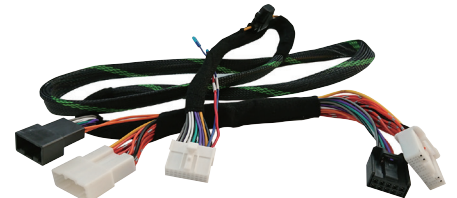

RELAX シリーズ DSPアンプ新商品のご案内

RELAX シリーズに、DSP内蔵4Chアンプが追加されます。特徴は、DSPの設定をアンドロイドやiphone、ipadなどの端末とBluetoothにて接続しセッティングすることです。今までのDSPはPCとUSBケーブルを接続してセッティングしていましたが、ケーブル接続の手間を除き、いつでも、簡単にセッティング変更が可能となります。また、トヨタ用ディスプレイオーディオ変換ケーブルも用意しておりますので、ディスプレイオーディオ搭載の車においては、ケーブルの加工無しに接続することが、可能となります。

トヨタ・ディスプレイオーディオ変換ケーブル
※JBL システムには使用できません

ユニバーサルケーブル

パラメトリックEQ

クロスオーバー

タイムアライメント

RA 704 DSP Pro

本体価格(税別) ¥58,000/台

RA 704 DSP Pro D(ディスプレイオーディオ変換付属)

本体価格(税別) ¥62,000/台

■アンプ・セクション

- 全高調波歪率 (1 KHz < 0.1%) 0.10%
- 再生周波数帯域 (-3dB, 2VRMS, 4Ω) 20Hz~20kHz
- 出力インピーダンス(最小) 4ch 4Ω
- 定格出力 50 W x 4(4Ω)
- OEM ケーブル接続時 70 W x 4(4Ω)
- バッテリー接続時 >90dBA
- SN比

■入力

- ハイレベル フロント・ステレオ + リア・ステレオ

■出力

- ハイレベル・スピーカー出力 Ch1~Ch4
- RCA Out 6Ch

■DSP

- Sigma DSP 28-/56-bit 50MIPS digital audio processor 24-bit stereo ADC and DAC: >98 dB SNR Sampling rates 96 kHz
- クロスオーバータイプ フルレンジ/ハイパス/ローパス/バンドパス
- クロスオーバーバースロープ 6/12/18/24dB/oct
- クロスオーバー周波数 20Hz~20kHz
- フェーズコントロール 0°/180°
- イコライザー パラメトリック・イコライザー、7ポイント、20Hz~20kHz、+/-15dB
- タイムアライメント 距離:0~230cm
- ダイレイタイム0~15ms
- ステップ:0.0289ms、1.0cm
- PCとの接続インターフェイス Bluetooth テレック認証済み 204-820440
- 本体サイズ(幅×奥行×高さ) 184 x 114 x 38 mm