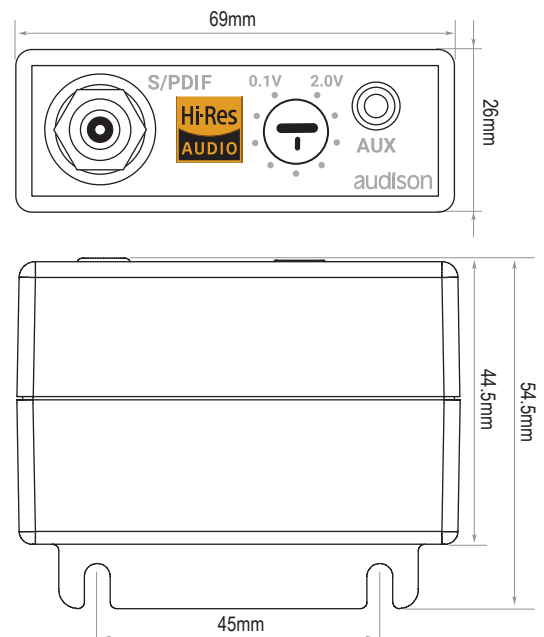

■入力管理

- 信号優先順位 アナログ入力
- デジタル入力時間設定 6-9-12秒(デフォルト6秒)

■出力

- オプティカル・デジタル アナログ入力からの変換: 24bit 48kHz
デジタル入力からの変換: 24bit 192kHz

■パワーサプライ

- 電源電圧 6~30 VDC
- 最小アイドル電流 70mA@12V
- リモートIN電圧 3VDVC(0.5mA)

■サイズ

- 本体サイズ 幅 60mm X 奥行 54.5mm X 高さ 26mm