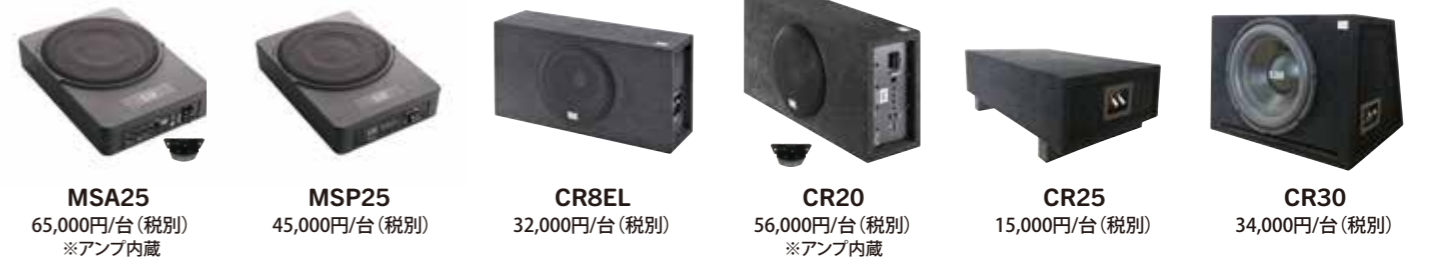

モデル名	MSA25	MSP25	CR8EL	CR20	CR25	CR30
スピーカータイプ	250mmアンプ内蔵サブウーファー	250mmボックスサブウーファー	200mmボックスサブウーファー	200mmアンプ内蔵サブウーファー	専用ボックス(RS10)	300mmボックスサブウーファー
定格入力	125W(出力)	125W	150W	180W(出力)	—	250W(出力)
出力音圧レベル	96dB	96dB	92.5dB	—	—	(R12使用)
入力インピーダンス	2Ω	2Ω	2Ω	—	—	2Ω
サイズ(幅×奥行×高さ)	345×245×78mm ※リモートコントローラー付属	345×245×78mm	500×140×260mm	500×260×140mm ※リモートコントローラー付属	500×140×320mm	500×200/300×360mm